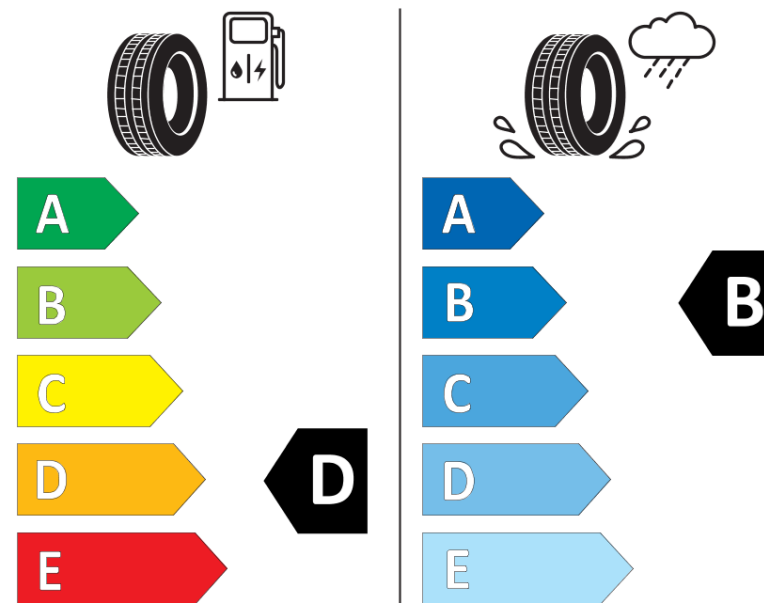

Ficha de información del producto

Reglamento (UE) 2020/740

Marca	KLEBER
Nombre comercial	TRANSPRO
Referencia	573042
Dimensión	195/65R16C
Índice de carga	104
Índice de carga en monta gemelada	102

Código de velocidad	R
Clase de eficiencia en consumo	D
Clase de adherencia en mojado	B
Clase de ruido exterior de rodadura	B
Nivel de ruido exterior de rodadura	72 dB
Neumático certificado para nieve	No
Fecha de inicio de producción	08/06

Fecha de fin de producción

Información adicional **195/65 R 16C 104/102R TL TRANSPRO KL**

Índice de carga adicional en monta simple
(Punto singular)

Índice de carga adicional en monta gemelada
(Punto singular)

Código de velocidad adicional (Punto
singular)

KLEBER

573042

195/65R16C 104/102 R

C2

2020/740