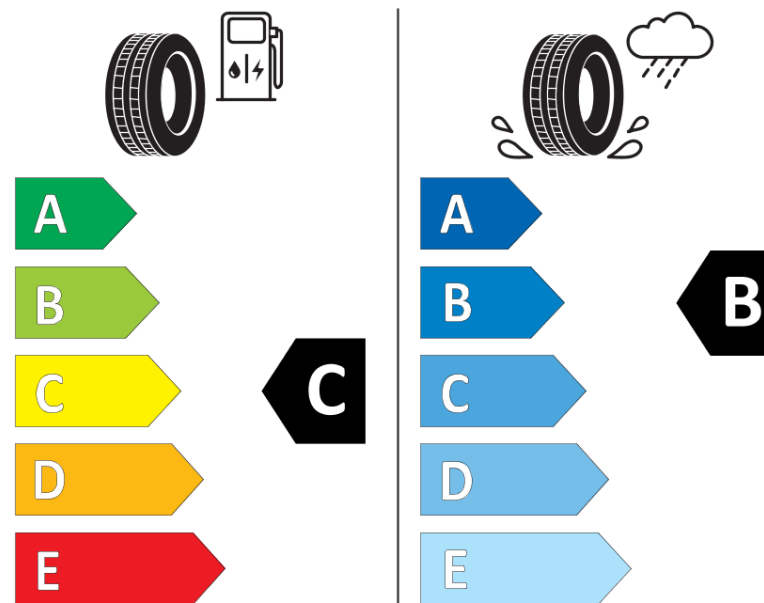

## Ficha de información del producto

Reglamento (UE) 2020/740

Marca	KLEBER
Nombre comercial	TRANSPRO 4S
Referencia	583866
Dimensión	225/65R16C
Índice de carga	112
Índice de carga en monta gemelada	110

Código de velocidad	R
Clase de eficiencia en consumo	C
Clase de adherencia en mojado	B
Clase de ruido exterior de rodadura	B
Nivel de ruido exterior de rodadura	72 dB
Neumático certificado para nieve	Sí
Fecha de inicio de producción	31/15

Fecha de fin de producción

Información adicional **225/65 R 16C 112/110R TL TRANSPRO 4S KL**

Índice de carga adicional en monta simple  
(Punto singular)

Índice de carga adicional en monta gemelada  
(Punto singular)

Código de velocidad adicional (Punto  
singular)

KLEBER

583866

225/65R16C 112/110 R

C2

2020/740