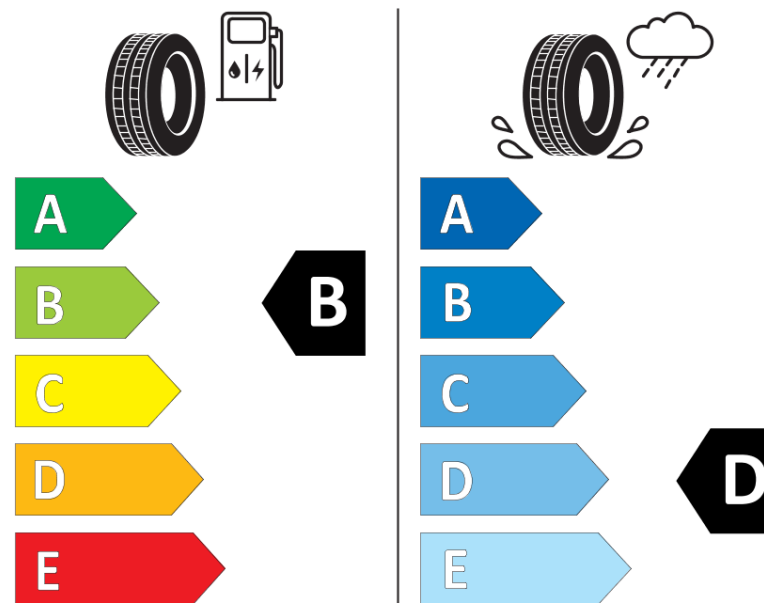

## Ficha de información del producto

Reglamento (UE) 2020/740

Marca	MICHELIN
Nombre comercial	PILOT ALPIN 5
Referencia	585345
Dimensión	HL305/35R23
Índice de carga	114
Código de velocidad	V
Clase de eficiencia en consumo	B
Clase de adherencia en mojado	D
Clase de ruido exterior de rodadura	B
Nivel de ruido exterior de rodadura	73 dB
Neumático certificado para nieve	Sí
Neumático certificado para hielo	No
Fecha de inicio de producción	48/25
Fecha de fin de producción	
Versión de capacidad de carga	XL
Información adicional	HL305/35R23 114V XL PILOT ALPIN 5 LR

MICHELIN

585345

HL305/35R23 114 V XL

C1

2020/740