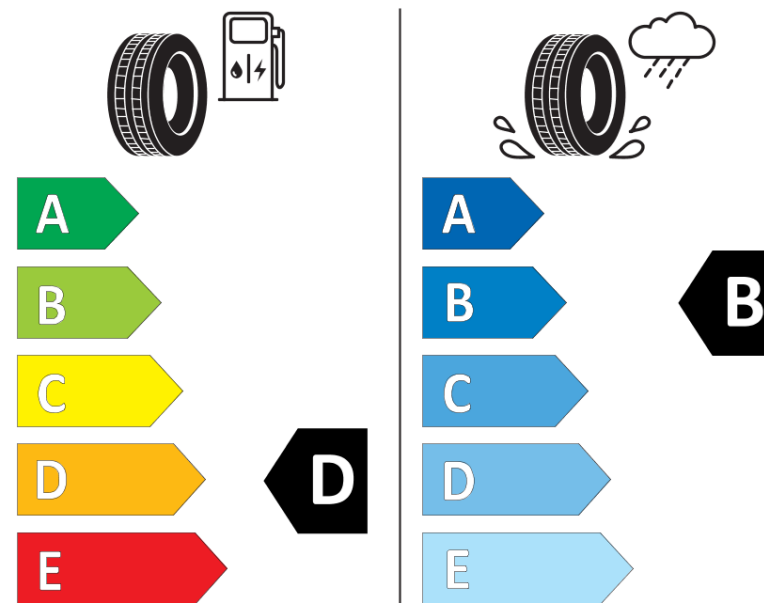

Ficha de información del producto

Reglamento (UE) 2020/740

Marca	MICHELIN
Nombre comercial	AGILIS ALPIN
Referencia	590342
Dimensión	195/60R16C
Índice de carga	99
Índice de carga en monta gemelada	97

Código de velocidad	T
Clase de eficiencia en consumo	D
Clase de adherencia en mojado	B
Clase de ruido exterior de rodadura	A
Nivel de ruido exterior de rodadura	70 dB
Neumático certificado para nieve	Sí
Fecha de inicio de producción	48/10
Fecha de fin de producción	
Información adicional	195/60 R 16C 99/97T TL AGILIS ALPIN MI

Índice de carga adicional en monta simple
(Punto singular)

Índice de carga adicional en monta gemelada
(Punto singular)

Código de velocidad adicional (Punto
singular)

ENERG

MICHELIN

590342

195/60R16C 99/97 T

C2