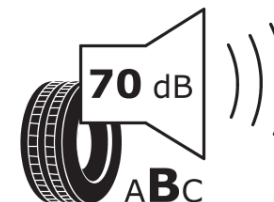

## Ficha de información del producto

Reglamento (UE) 2020/740

Marca	MICHELIN
Nombre comercial	E PRIMACY R
Referencia	593422
Dimensión	235/45R20
Índice de carga	100
Código de velocidad	V
Clase de eficiencia en consumo	A
Clase de adherencia en mojado	B
Clase de ruido exterior de rodadura	B
Nivel de ruido exterior de rodadura	70 dB
Neumático certificado para nieve	No
Neumático certificado para hielo	No
Fecha de inicio de producción	08/24
Fecha de fin de producción	
Versión de capacidad de carga	XL
Información adicional	235/45 R20 100V XL TL E PRIMACY R MI

# ENERG

MICHELIN

593422

235/45R20 100 V XL

C1

2020/740