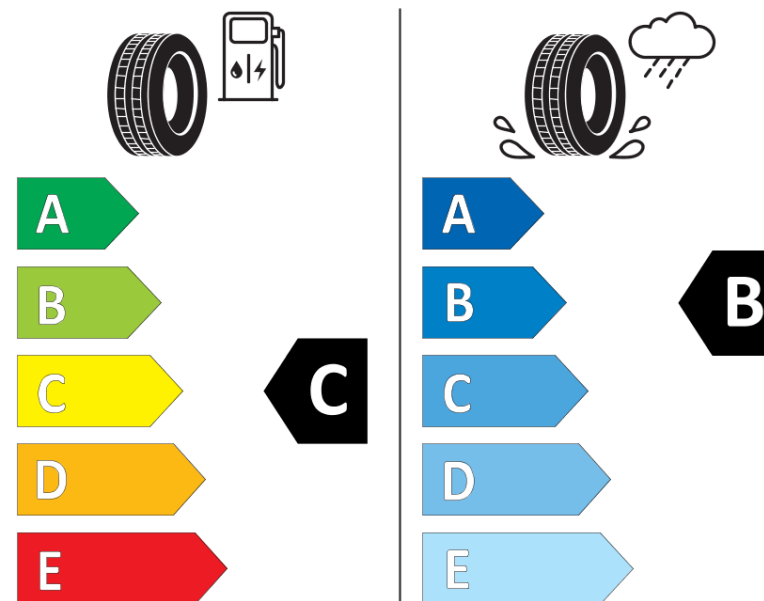

## Ficha de información del producto

Reglamento (UE) 2020/740

Marca	BFGOODRICH
Nombre comercial	G-GRIP ALL SEASON2
Referencia	596351
Dimensión	235/45R17
Índice de carga	97
Código de velocidad	V
Clase de eficiencia en consumo	C
Clase de adherencia en mojado	B
Clase de ruido exterior de rodadura	A
Nivel de ruido exterior de rodadura	69 dB
Neumático certificado para nieve	Sí
Neumático certificado para hielo	No
Fecha de inicio de producción	43/15
Fecha de fin de producción	
Versión de capacidad de carga	XL
Información adicional	235/45 R17 97V EXTRA LOAD TL G-GRIP ALL SEASON2 GO

# ENERG

BFGOODRICH

596351

235/45R17 97 V

C1

2020/740