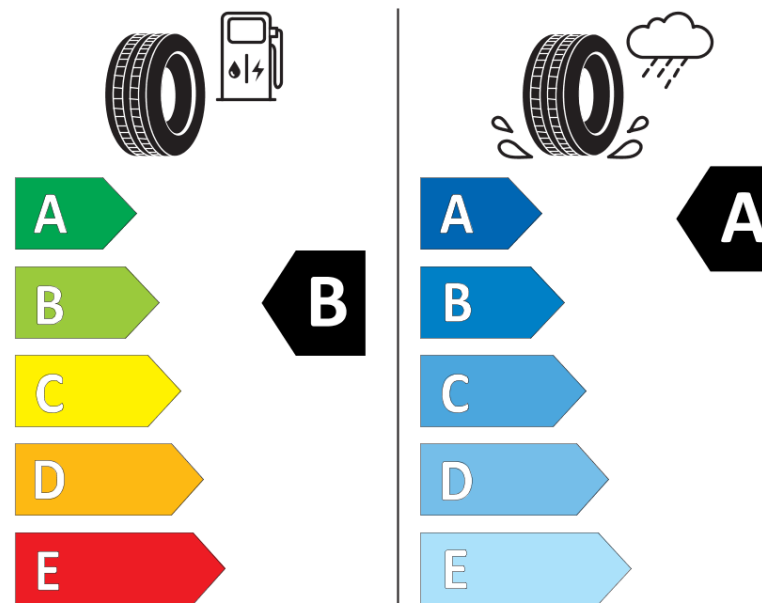

Ficha de información del producto

Reglamento (UE) 2020/740

Marca	KLEBER
Nombre comercial	DYNAXER HP5 SUV
Referencia	599345
Dimensión	255/55R18
Índice de carga	109
Código de velocidad	V
Clase de eficiencia en consumo	B
Clase de adherencia en mojado	A
Clase de ruido exterior de rodadura	B
Nivel de ruido exterior de rodadura	73 dB
Neumático certificado para nieve	No
Neumático certificado para hielo	No
Fecha de inicio de producción	35/24
Fecha de fin de producción	
Versión de capacidad de carga	XL
Información adicional	255/55 R18 109V XL TL DYNAXER HP5 SUV KL

ENERG

KLEBER

599345

255/55R18 109 V XL

C1

2020/740