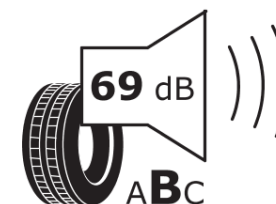

Ficha de información del producto

Reglamento (UE) 2020/740

Marca	KLEBER
Nombre comercial	KRISALP HP3
Referencia	600836
Dimensión	185/65R14
Índice de carga	86
Código de velocidad	T
Clase de eficiencia en consumo	D
Clase de adherencia en mojado	C
Clase de ruido exterior de rodadura	B
Nivel de ruido exterior de rodadura	69 dB
Neumático certificado para nieve	Sí
Neumático certificado para hielo	No
Fecha de inicio de producción	15/18
Fecha de fin de producción	
Versión de capacidad de carga	SL
Información adicional	185/65 R14 86T TL KRISALP HP3 KL

ENERG

KLEBER

600836

185/65R14 86 T

C1

2020/740