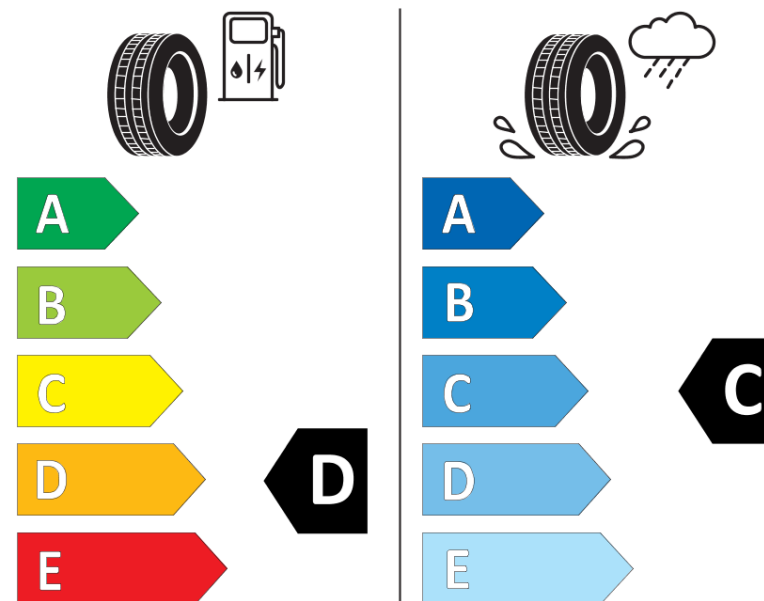

Ficha de información del producto

Reglamento (UE) 2020/740

Marca	KLEBER
Nombre comercial	KRISALP HP3
Referencia	600836
Dimensión	185/65R14
Índice de carga	86
Código de velocidad	T
Clase de eficiencia en consumo	D
Clase de adherencia en mojado	C
Clase de ruido exterior de rodadura	B
Nivel de ruido exterior de rodadura	69 dB
Neumático certificado para nieve	Sí
Neumático certificado para hielo	No
Fecha de inicio de producción	15/18
Fecha de fin de producción	
Versión de capacidad de carga	SL
Información adicional	185/65 R14 86T TL KRISALP HP3 KL

ENERG

KLEBER

600836

185/65R14 86 T

C1

2020/740