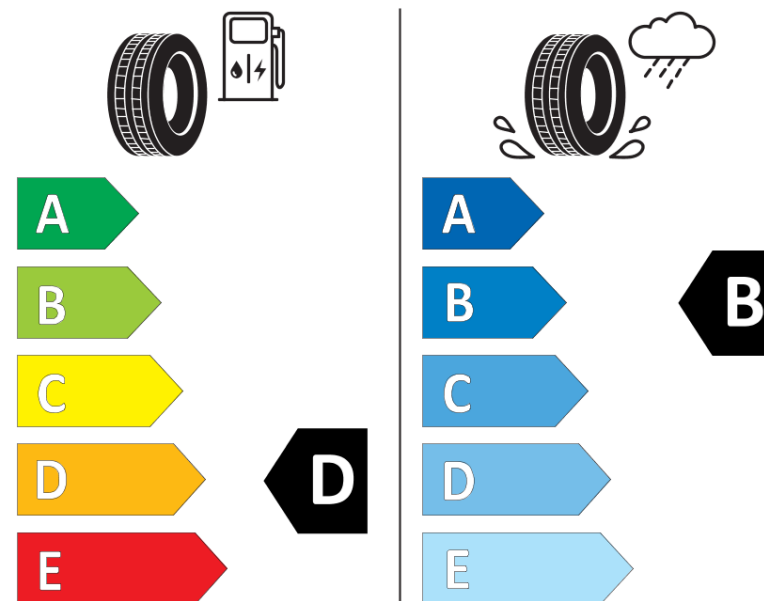

Ficha de información del producto

Reglamento (UE) 2020/740

Marca	KLEBER
Nombre comercial	KRISALP HP3
Referencia	601124
Dimensión	225/40R18
Índice de carga	92
Código de velocidad	W
Clase de eficiencia en consumo	D
Clase de adherencia en mojado	B
Clase de ruido exterior de rodadura	A
Nivel de ruido exterior de rodadura	69 dB
Neumático certificado para nieve	Sí
Neumático certificado para hielo	No
Fecha de inicio de producción	35/21
Fecha de fin de producción	
Versión de capacidad de carga	XL
Información adicional	225/40 R18 92W XL TL KRISALP HP3 KL

ENERG

KLEBER

601124

225/40R18 92 W XL

C1

2020/740