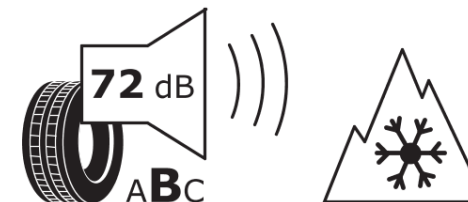

## Ficha de información del producto

Reglamento (UE) 2020/740

Marca	KLEBER
Nombre comercial	TRANSPRO 4S
Referencia	605282
Dimensión	235/65R16C
Índice de carga	115
Índice de carga en monta gemelada	113

Código de velocidad	R
Clase de eficiencia en consumo	C
Clase de adherencia en mojado	B
Clase de ruido exterior de rodadura	B
Nivel de ruido exterior de rodadura	72 dB
Neumático certificado para nieve	Sí
Fecha de inicio de producción	31/15

Código de velocidad adicional (Punto  
singular)

KLEBER

605282

235/65R16C 115/113 R

C2

2020/740