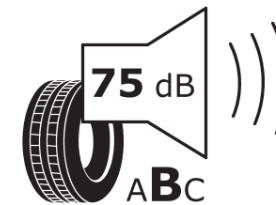

ENERG

MICHELIN

605446

285/35R21 105 Y

C1