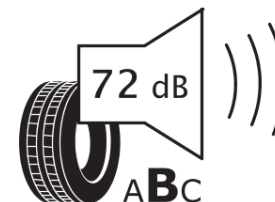

MICHELIN

608903

225/45R19 96 W XL

C1