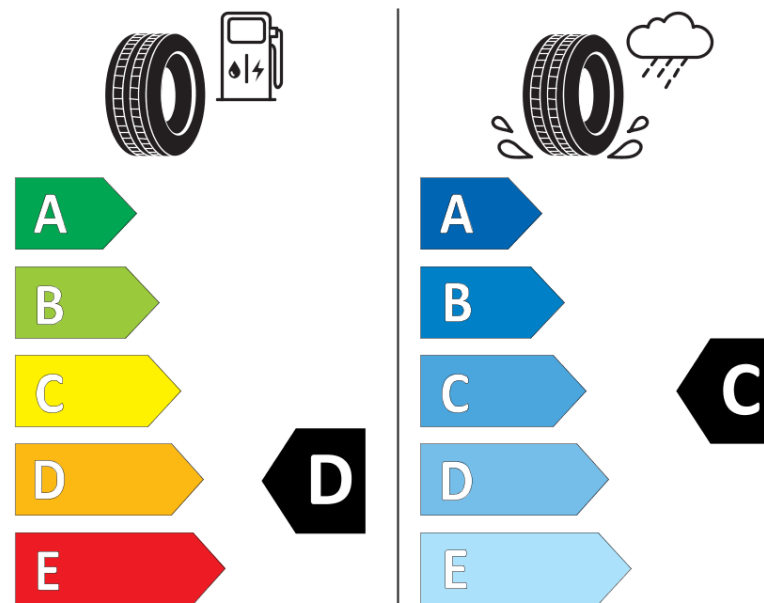

Ficha de información del producto

Reglamento (UE) 2020/740

Marca	MICHELIN
Nombre comercial	PILOT ALPIN PA4
Referencia	611191
Dimensión	335/25R20
Índice de carga	103
Código de velocidad	W
Clase de eficiencia en consumo	D
Clase de adherencia en mojado	C
Clase de ruido exterior de rodadura	B
Nivel de ruido exterior de rodadura	73 dB
Neumático certificado para nieve	Sí
Neumático certificado para hielo	No
Fecha de inicio de producción	43/15
Fecha de fin de producción	
Versión de capacidad de carga	XL
Información adicional	335/25 R20 103W EXTRA LOAD TL PILOT ALPIN PA4 GRNX MI

MICHELIN

611191

335/25R20 103 W

C1

2020/740