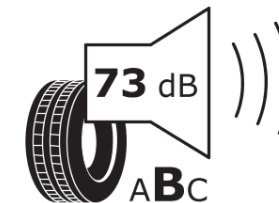

Ficha de información del producto

Reglamento (UE) 2020/740

Marca	MICHELIN
Nombre comercial	PILOT SPORT 4 S
Referencia	611195
Dimensión	295/35ZR22
Índice de carga	108
Código de velocidad	(Y)
Clase de eficiencia en consumo	C
Clase de adherencia en mojado	A
Clase de ruido exterior de rodadura	B
Nivel de ruido exterior de rodadura	73 dB
Neumático certificado para nieve	No
Neumático certificado para hielo	No
Fecha de inicio de producción	07/19
Fecha de fin de producción	
Versión de capacidad de carga	XL
Información adicional	295/35 ZR22 (108Y) XL TL PILOT SPORT 4 S MI

ENERG

MICHELIN

611195

295/35ZR22 (108Y) XL

C1

2020/740