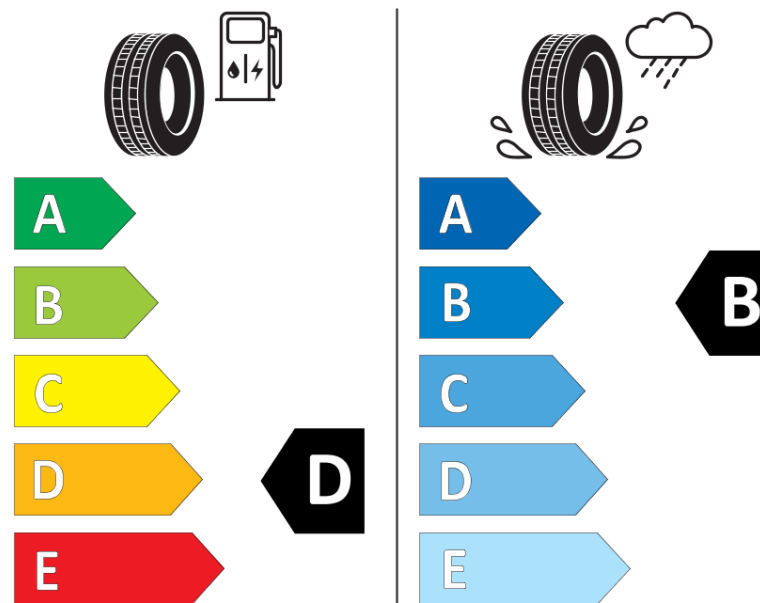

Ficha de información del producto

Reglamento (UE) 2020/740

Marca	BFGOODRICH
Nombre comercial	ROUTE CONTROL S VG
Referencia	614228
Dimensión	205/75R17.5
Índice de carga	124
Índice de carga en monta gemelada	122

Fecha de fin de producción	
Información adicional	205/75R17.5 ROUTE CONTROL S TL 124/122M VG GO

Índice de carga adicional en monta simple (Punto singular)

Índice de carga adicional en monta gemelada (Punto singular)

Código de velocidad adicional (Punto singular)

ENERG

BFGOODRICH

614228

205/75R17.5 124/122 M

C3

2020/740