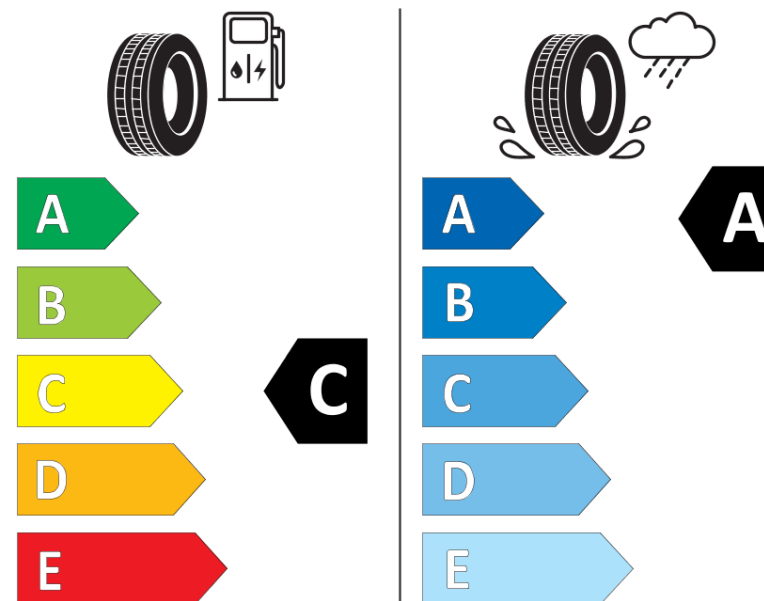

## Ficha de información del producto

Reglamento (UE) 2020/740

Marca	<b>BFGOODRICH</b>
Nombre comercial	<b>ADVANTAGE</b>
Referencia	<b>617553</b>
Dimensión	<b>245/40R18</b>
Índice de carga	<b>97</b>
Código de velocidad	<b>Y</b>
Clase de eficiencia en consumo	<b>C</b>
Clase de adherencia en mojado	<b>A</b>
Clase de ruido exterior de rodadura	<b>B</b>
Nivel de ruido exterior de rodadura	<b>70 dB</b>
Neumático certificado para nieve	<b>No</b>
Neumático certificado para hielo	<b>No</b>
Fecha de inicio de producción	<b>13/19</b>
Fecha de fin de producción	
Versión de capacidad de carga	<b>XL</b>
Información adicional	<b>245/40 R18 97Y XL TL ADVANTAGE GO</b>

# ENERG

**BFGOODRICH**

617553

245/40R18 97 Y

C1

2020/740