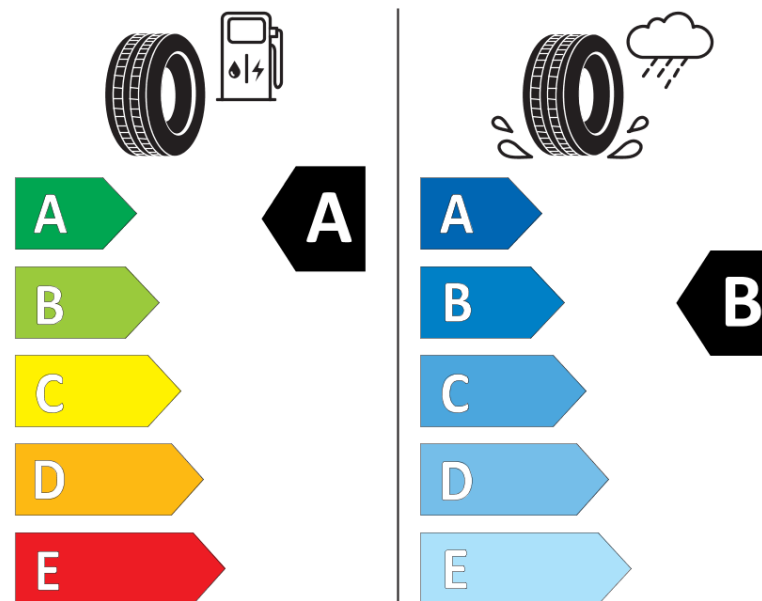

Ficha de información del producto

Reglamento (UE) 2020/740

Marca	MICHELIN
Nombre comercial	PILOT SPORT EV AO
Referencia	620646
Dimensión	235/45R20
Índice de carga	100
Código de velocidad	H
Clase de eficiencia en consumo	A
Clase de adherencia en mojado	B
Clase de ruido exterior de rodadura	B
Nivel de ruido exterior de rodadura	72 dB
Neumático certificado para nieve	No
Neumático certificado para hielo	No
Fecha de inicio de producción	51/22
Fecha de fin de producción	
Versión de capacidad de carga	XL
Información adicional	235/45 R20 100H XL TL PILOT SPORT EV AO MI

ENERG

MICHELIN

620646

235/45R20 100 H XL

C1

2020/740