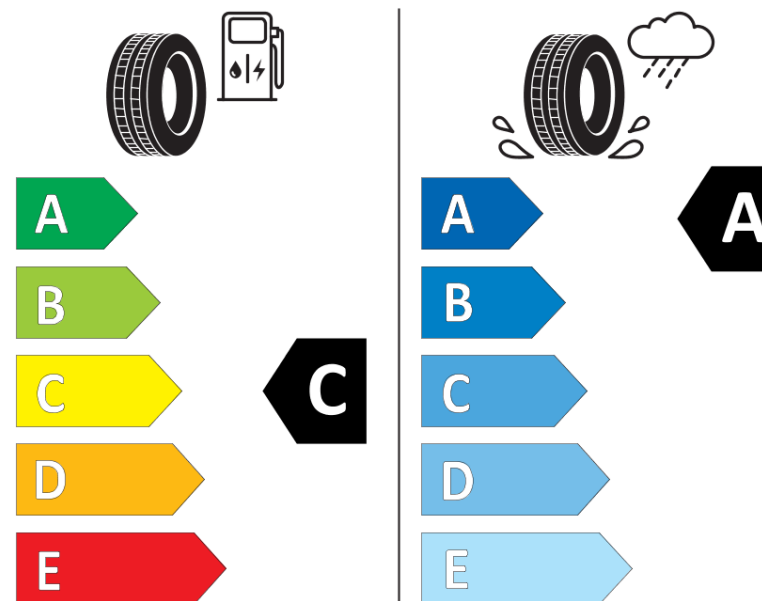

Ficha de información del producto

Reglamento (UE) 2020/740

Marca	KLEBER
Nombre comercial	DYNAXER SUV
Referencia	624489
Dimensión	225/55R18
Índice de carga	98
Código de velocidad	V
Clase de eficiencia en consumo	C
Clase de adherencia en mojado	A
Clase de ruido exterior de rodadura	B
Nivel de ruido exterior de rodadura	69 dB
Neumático certificado para nieve	No
Neumático certificado para hielo	No
Fecha de inicio de producción	40/18
Fecha de fin de producción	
Versión de capacidad de carga	SL
Información adicional	225/55R18 98V TL DYNAXER SUV KL

ENERG

KLEBER

624489

225/55R18 98 V

C1

2020/740