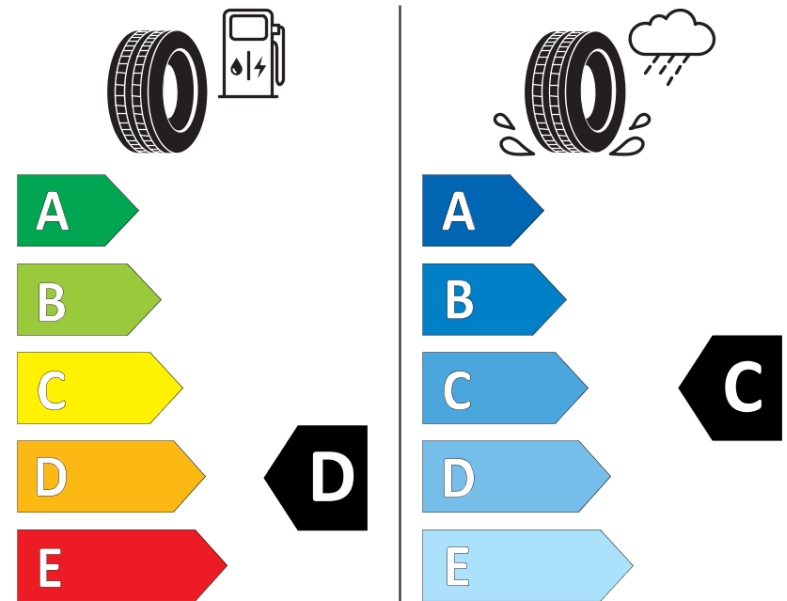

Ficha de información del producto

Reglamento (UE) 2020/740

Marca	MICHELIN
Nombre comercial	PILOT SPORT CUP 2 CNT.
Referencia	626044
Dimensión	245/35ZR20
Índice de carga	95
Código de velocidad	(Y)
Clase de eficiencia en consumo	D
Clase de adherencia en mojado	C
Clase de ruido exterior de rodadura	B
Nivel de ruido exterior de rodadura	70 dB
Neumático certificado para nieve	No
Neumático certificado para hielo	No
Fecha de inicio de producción	31/19
Fecha de fin de producción	
Versión de capacidad de carga	XL
Información adicional	245/35 ZR20 (95Y) XL TL PILOT SPORT CUP 2 CONNECT. MI

ENERG

MICHELIN

626044

245/35ZR20 (95Y) XL

C1