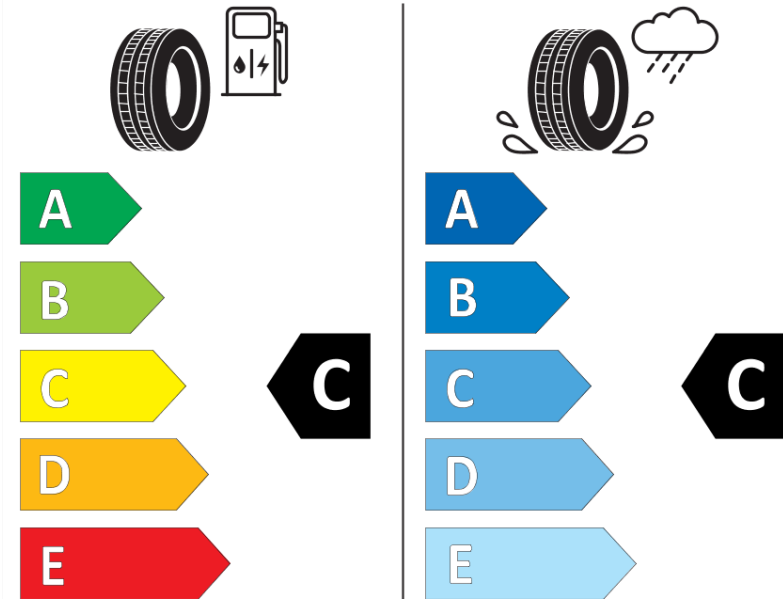

Ficha de información del producto

Reglamento (UE) 2020/740

Marca	MICHELIN
Nombre comercial	X MULTI T2 VM
Referencia	630976
Dimensión	205/65R17.5
Índice de carga	132
Índice de carga en monta gemelada	130
Código de velocidad	J
Clase de eficiencia en consumo	C
Clase de adherencia en mojado	C
Clase de ruido exterior de rodadura	A
Nivel de ruido exterior de rodadura	68 dB
Neumático certificado para nieve	Sí
Fecha de inicio de producción	41/21
Fecha de fin de producción	
Información adicional	205/65R17.5 X MULTI T2 TL 132/130J VM MI
Índice de carga adicional en monta simple (Punto singular)	133
Índice de carga adicional en monta gemelada (Punto singular)	133
Código de velocidad adicional (Punto singular)	G

ENERG

MICHELIN

630976

205/65R17.5 132/130 J

C3