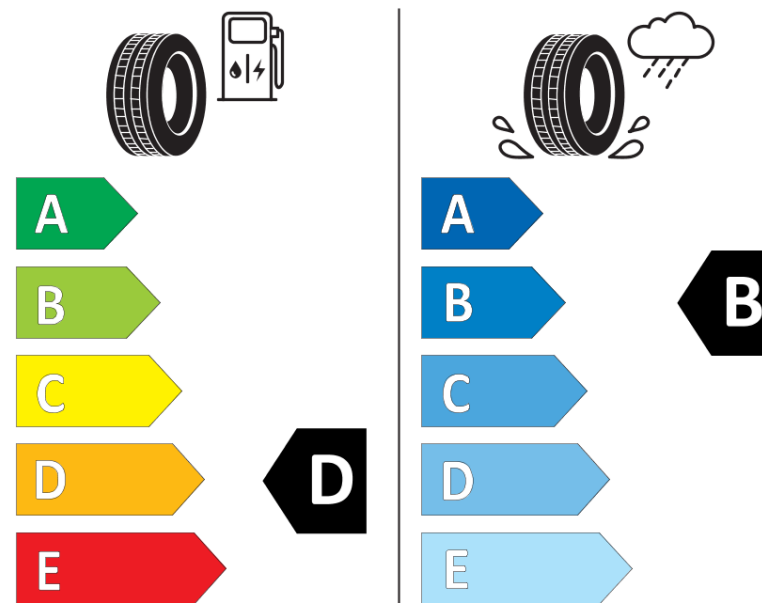

Ficha de información del producto

Reglamento (UE) 2020/740

Marca	BFGOODRICH
Nombre comercial	CROSS CONTROL S VG
Referencia	630986
Dimensión	12R22.5
Índice de carga	152
Índice de carga en monta gemelada	148

Fecha de fin de producción

Información adicional **12R22.5 CROSS CONTROL S TL 152/148K VG GO**

Índice de carga adicional en monta simple (Punto singular)

Índice de carga adicional en monta gemelada (Punto singular)

Código de velocidad adicional (Punto singular)

ENERG

BFGOODRICH

630986

12R22.5 152/148 K

C3

2020/740