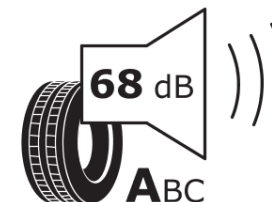

Ficha de información del producto

Reglamento (UE) 2020/740

Marca	BFGOODRICH
Nombre comercial	CROSS CONTROL S VG
Referencia	630986
Dimensión	12R22.5
Índice de carga	152
Índice de carga en monta gemelada	148

Fecha de fin de producción

Información adicional **12R22.5 CROSS CONTROL S TL 152/148K VG GO**

Índice de carga adicional en monta simple (Punto singular)

Índice de carga adicional en monta gemelada (Punto singular)

Código de velocidad adicional (Punto singular)

ENERG

BFGOODRICH

630986

12R22.5 152/148 K

C3

2020/740