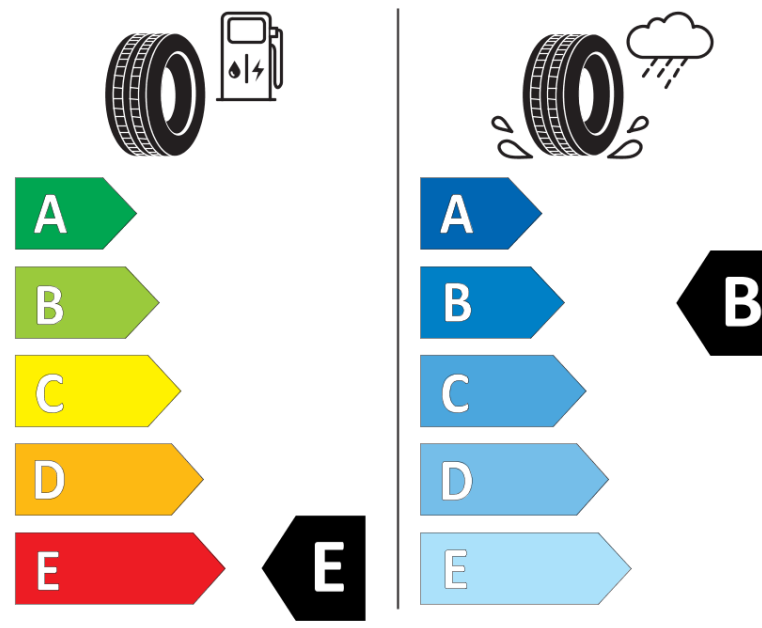

Ficha de información del producto

Reglamento (UE) 2020/740

Marca	BFGOODRICH
Nombre comercial	ALL-TERRAIN T/A KO2
Referencia	631595
Dimensión	35X12.5R15
Índice de carga	113

Índice de carga en monta gemelada

Código de velocidad	Q
Clase de eficiencia en consumo	E
Clase de adherencia en mojado	B
Clase de ruido exterior de rodadura	B
Nivel de ruido exterior de rodadura	75 dB
Neumático certificado para nieve	Sí
Fecha de inicio de producción	42/11
Fecha de fin de producción	
Información adicional	35X12.50R15LT 113Q TL ALL-TERRAIN T/A KO2 LRC RWLGO

Índice de carga adicional en monta simple
(Punto singular)

Índice de carga adicional en monta gemelada
(Punto singular)

Código de velocidad adicional (Punto
singular)

BFGOODRICH

631595

35X12.5R15 113 Q

C2

2020/740