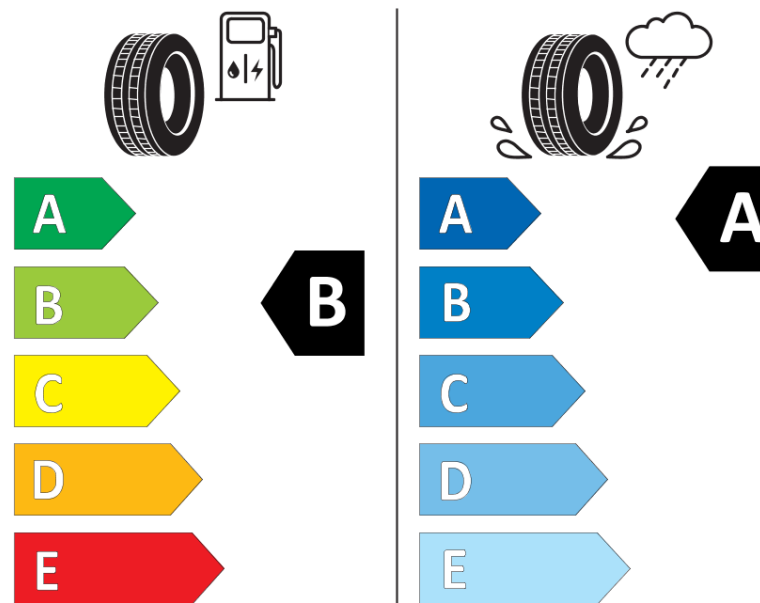

Ficha de información del producto

Reglamento (UE) 2020/740

Marca	BFGOODRICH
Nombre comercial	ADVANTAGE SUV
Referencia	631685
Dimensión	215/60R17
Índice de carga	96
Código de velocidad	V
Clase de eficiencia en consumo	B
Clase de adherencia en mojado	A
Clase de ruido exterior de rodadura	B
Nivel de ruido exterior de rodadura	70 dB
Neumático certificado para nieve	No
Neumático certificado para hielo	No
Fecha de inicio de producción	47/18
Fecha de fin de producción	
Versión de capacidad de carga	SL
Información adicional	215/60 R17 96V TL ADVANTAGE SUV GO

ENERG

BFGOODRICH

631685

215/60R17 96 V

C1

2020/740