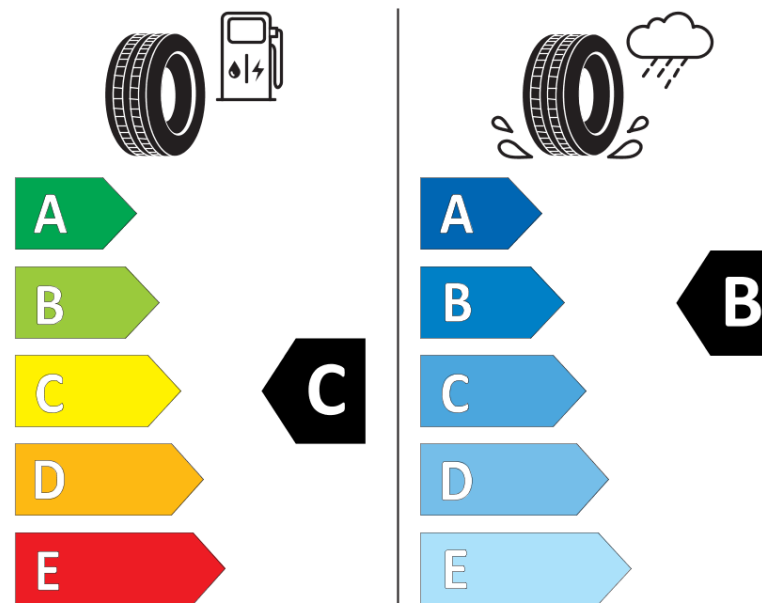

Ficha de información del producto

Reglamento (UE) 2020/740

Marca	MICHELIN
Nombre comercial	AGILIS CAMPING
Referencia	633738
Dimensión	225/70R15CP
Índice de carga	112
Índice de carga en monta gemelada	
Código de velocidad	Q
Clase de eficiencia en consumo	C
Clase de adherencia en mojado	B
Clase de ruido exterior de rodadura	B
Nivel de ruido exterior de rodadura	70 dB
Neumático certificado para nieve	No
Fecha de inicio de producción	38/06
Fecha de fin de producción	
Información adicional	225/70 R 15CP 112Q TL AGILIS CAMPING GRNX MI
Índice de carga adicional en monta simple (Punto singular)	
Índice de carga adicional en monta gemelada (Punto singular)	
Código de velocidad adicional (Punto singular)	

MICHELIN

633738

225/70R15CP 112 Q

C2

2020/740