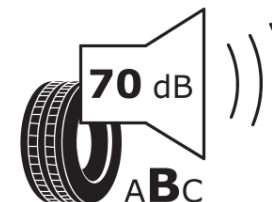

MICHELIN

633738

225/70R15CP 112 Q

C2