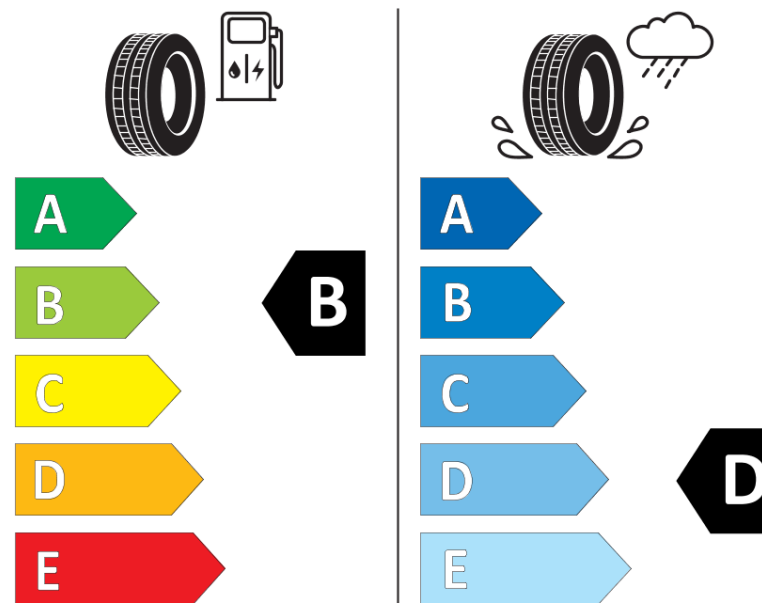

## Ficha de información del producto

Reglamento (UE) 2020/740

Marca	MICHELIN
Nombre comercial	PILOT SPORT 4 S A LM1
Referencia	633784
Dimensión	295/30ZR21
Índice de carga	102
Código de velocidad	(Y)
Clase de eficiencia en consumo	B
Clase de adherencia en mojado	D
Clase de ruido exterior de rodadura	B
Nivel de ruido exterior de rodadura	75 dB
Neumático certificado para nieve	No
Neumático certificado para hielo	No
Fecha de inicio de producción	37/23
Fecha de fin de producción	
Versión de capacidad de carga	XL
Información adicional	295/30ZR21 (102Y) XL TL PILOT SPORT 4 S A LM1 MI

# ENERG

MICHELIN

633784

295/30ZR21 (102Y) XL

C1

2020/740