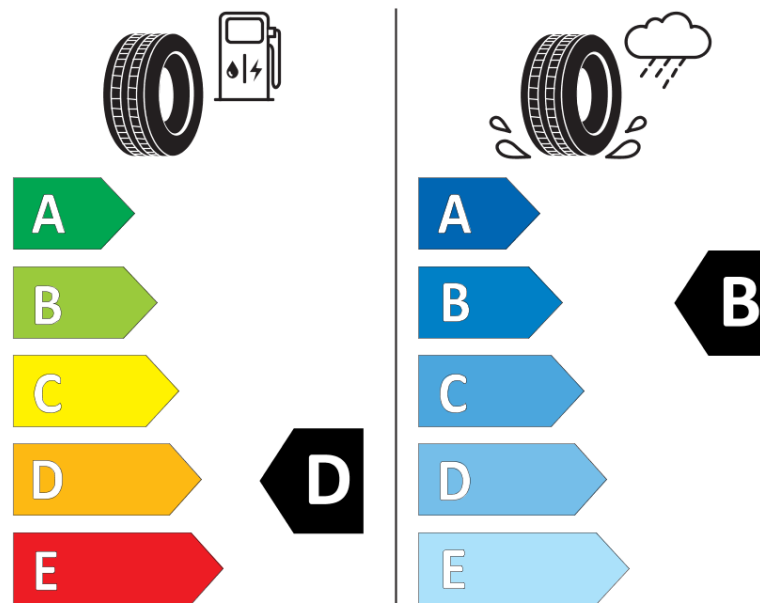

## Ficha de información del producto

Reglamento (UE) 2020/740

Marca	MICHELIN
Nombre comercial	PILOT SPORT 4 S MO1
Referencia	638541
Dimensión	285/30ZR19
Índice de carga	98
Código de velocidad	(Y)
Clase de eficiencia en consumo	D
Clase de adherencia en mojado	B
Clase de ruido exterior de rodadura	B
Nivel de ruido exterior de rodadura	73 dB
Neumático certificado para nieve	No
Neumático certificado para hielo	No
Fecha de inicio de producción	04/23
Fecha de fin de producción	
Versión de capacidad de carga	XL
Información adicional	285/30 ZR19 (98Y) XL TL PILOT SPORT 4 S MO1 MI

# ENERG

MICHELIN

638541

285/30ZR19 (98Y) XL

C1

2020/740