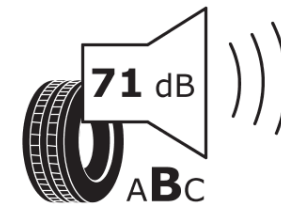

Ficha de información del producto

Reglamento (UE) 2020/740

Marca	MICHELIN
Nombre comercial	PILOT SUPER SPORT
Referencia	643781
Dimensión	255/35ZR19
Índice de carga	96
Código de velocidad	(Y)
Clase de eficiencia en consumo	D
Clase de adherencia en mojado	A
Clase de ruido exterior de rodadura	B
Nivel de ruido exterior de rodadura	71 dB
Neumático certificado para nieve	No
Neumático certificado para hielo	No
Fecha de inicio de producción	37/09
Fecha de fin de producción	
Versión de capacidad de carga	XL
Información adicional	255/35 ZR19 (96Y) EXTRA LOAD TL PILOT SUPER SPORT MI

ENERG

MICHELIN

643781

255/35ZR19 (96Y) XL

C1

2020/740