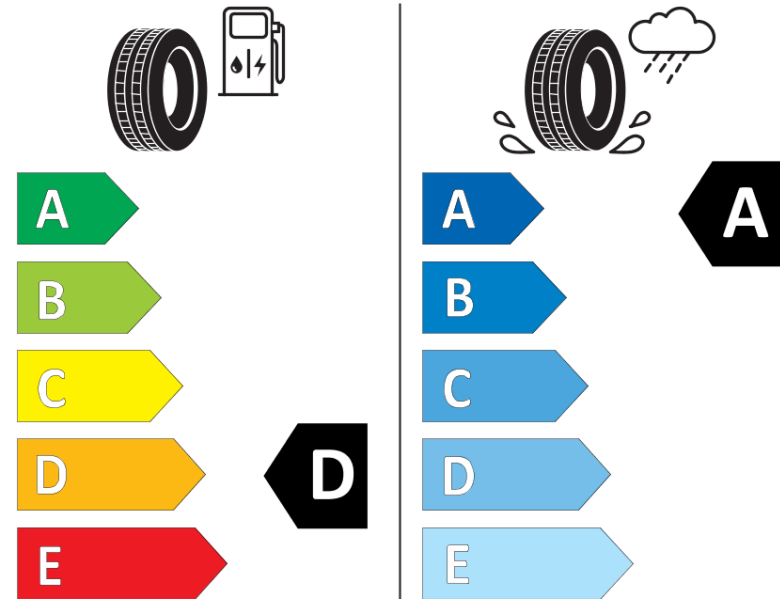

Ficha de información del producto

Reglamento (UE) 2020/740

Marca	MICHELIN
Nombre comercial	PILOT SUPER SPORT
Referencia	643781
Dimensión	255/35ZR19
Índice de carga	96
Código de velocidad	(Y)
Clase de eficiencia en consumo	D
Clase de adherencia en mojado	A
Clase de ruido exterior de rodadura	B
Nivel de ruido exterior de rodadura	71 dB
Neumático certificado para nieve	No
Neumático certificado para hielo	No
Fecha de inicio de producción	37/09
Fecha de fin de producción	
Versión de capacidad de carga	XL
Información adicional	255/35 ZR19 (96Y) EXTRA LOAD TL PILOT SUPER SPORT MI

ENERG

MICHELIN

643781

255/35ZR19 (96Y) XL

C1