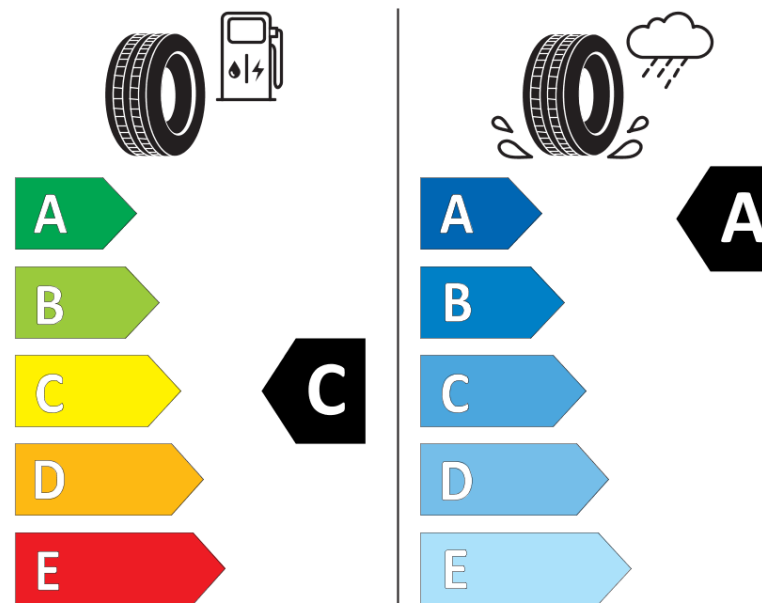

Ficha de información del producto

Reglamento (UE) 2020/740

Marca	MICHELIN
Nombre comercial	AGILIS 3 RC
Referencia	644269
Dimensión	185R14C
Índice de carga	102
Índice de carga en monta gemelada	100

Código de velocidad	R
Clase de eficiencia en consumo	C
Clase de adherencia en mojado	A
Clase de ruido exterior de rodadura	B
Nivel de ruido exterior de rodadura	71 dB
Neumático certificado para nieve	No
Fecha de inicio de producción	16/20
Fecha de fin de producción	
Información adicional	185 R14C 102/100R TL AGILIS 3 RC MI

Índice de carga adicional en monta simple
(Punto singular)

Índice de carga adicional en monta gemelada
(Punto singular)

Código de velocidad adicional (Punto
singular)

ENERG

MICHELIN

644269

185R14C 102/100 R

C2