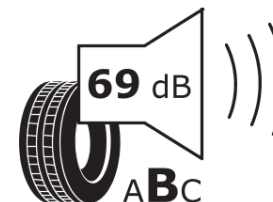

ENERG

BFGoodrich

644669

185/65R15 88 T

C1