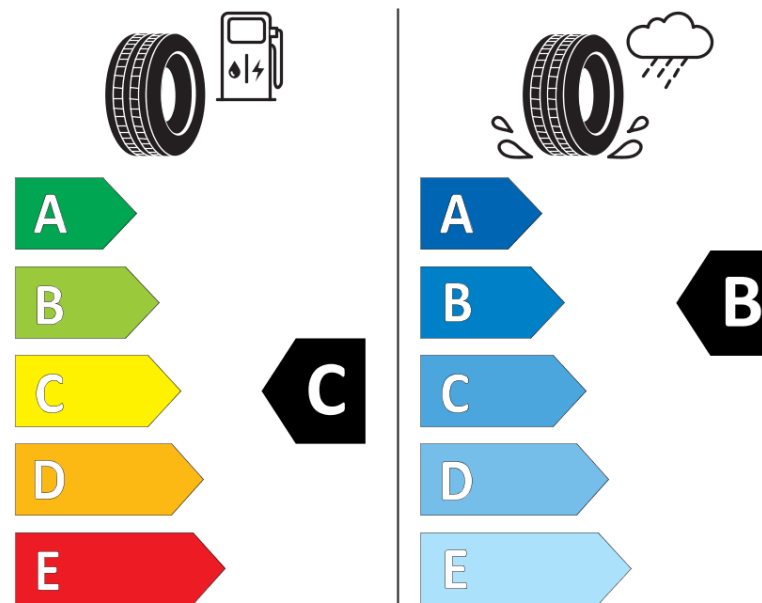

## Ficha de información del producto

Reglamento (UE) 2020/740

Marca	BFGOODRICH
Nombre comercial	ADVANTAGE ALL-SEASON
Referencia	644669
Dimensión	185/65R15
Índice de carga	88
Código de velocidad	T
Clase de eficiencia en consumo	C
Clase de adherencia en mojado	B
Clase de ruido exterior de rodadura	B
Nivel de ruido exterior de rodadura	69 dB
Neumático certificado para nieve	Sí
Neumático certificado para hielo	No
Fecha de inicio de producción	48/20
Fecha de fin de producción	
Versión de capacidad de carga	SL
Información adicional	185/65 R15 88T TL ADVANTAGE ALL-SEASON GO

# ENERG

BFGoodrich

644669

185/65R15 88 T

C1

2020/740