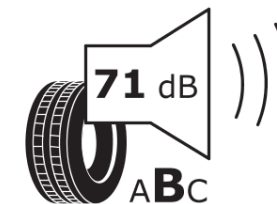

ENERG

MICHELIN

647390

245/30ZR21 (91Y) XL

C1