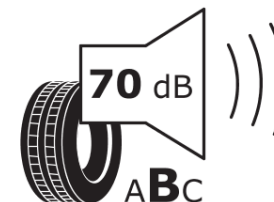

Ficha de información del producto

Reglamento (UE) 2020/740

Marca	MICHELIN
Nombre comercial	E PRIMACY R
Referencia	648374
Dimensión	205/55R19
Índice de carga	97
Código de velocidad	H
Clase de eficiencia en consumo	A
Clase de adherencia en mojado	B
Clase de ruido exterior de rodadura	B
Nivel de ruido exterior de rodadura	70 dB
Neumático certificado para nieve	No
Neumático certificado para hielo	No
Fecha de inicio de producción	05/22
Fecha de fin de producción	
Versión de capacidad de carga	XL
Información adicional	205/55 R19 97H XL TL E PRIMACY R MI

ENERG

MICHELIN

648374

205/55R19 97 H XL

C1

2020/740