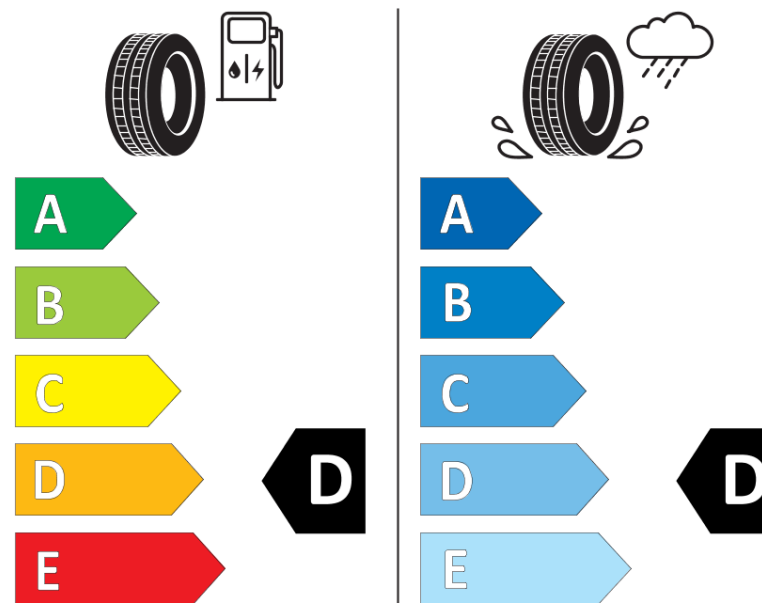

Ficha de información del producto

Reglamento (UE) 2020/740

Marca	MICHELIN
Nombre comercial	PILOT SPORT CUP 2 R MO1
Referencia	651071
Dimensión	285/35ZR19
Índice de carga	103
Código de velocidad	(Y)
Clase de eficiencia en consumo	D
Clase de adherencia en mojado	D
Clase de ruido exterior de rodadura	B
Nivel de ruido exterior de rodadura	74 dB
Neumático certificado para nieve	No
Neumático certificado para hielo	No
Fecha de inicio de producción	12/18
Fecha de fin de producción	
Versión de capacidad de carga	XL
Información adicional	285/35ZR19 (103Y) XLTL PILOT SPORT CUP2 R MO1 MI

MICHELIN

651071

285/35ZR19 (103Y) XL

C1

2020/740