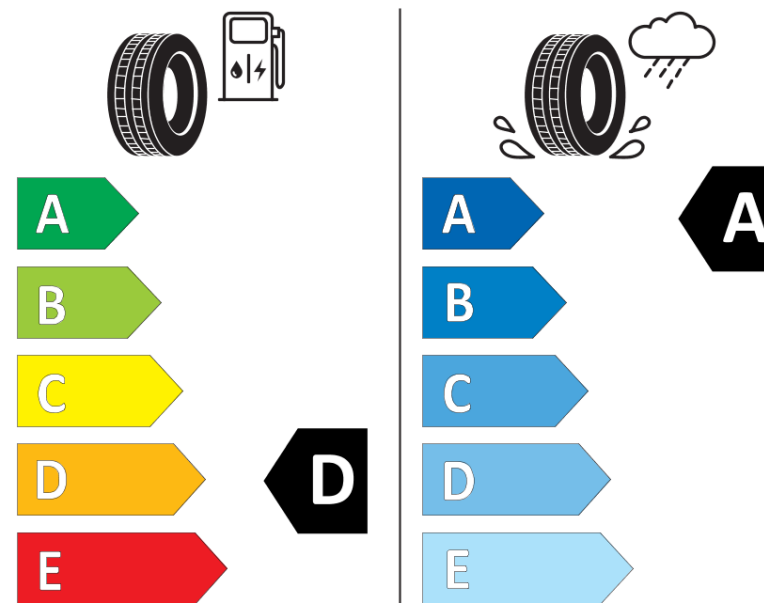

MICHELIN

656747

215/65R16C 106/104 T

C2