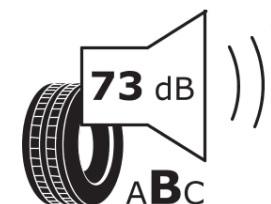

MICHELIN

656747

215/65R16C 106/104 T

C2