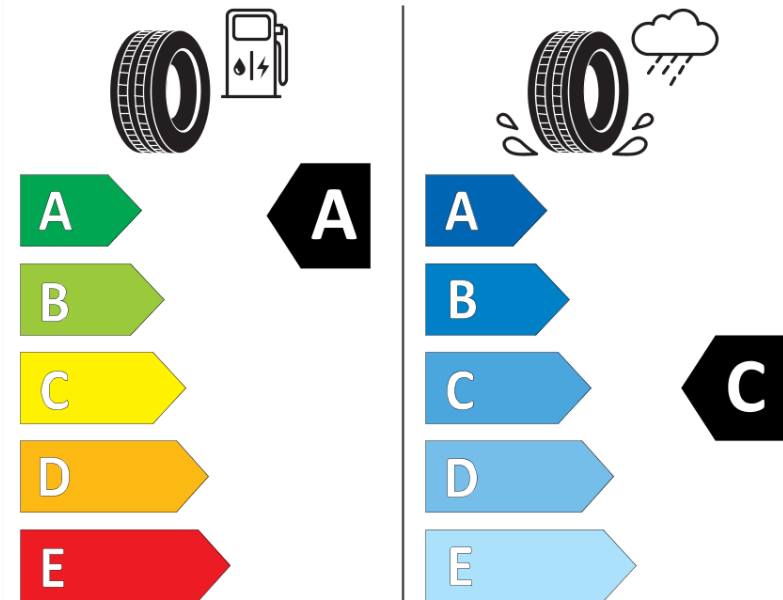

## Ficha de información del producto

Reglamento (UE) 2020/740

Marca	<b>MICHELIN</b>
Nombre comercial	<b>PRIMACY ALL SEASON A LR</b>
Referencia	<b>658039</b>
Dimensión	<b>285/45R22</b>
Índice de carga	<b>114</b>
Código de velocidad	<b>Y</b>
Clase de eficiencia en consumo	<b>A</b>
Clase de adherencia en mojado	<b>C</b>
Clase de ruido exterior de rodadura	<b>A</b>
Nivel de ruido exterior de rodadura	<b>72 dB</b>
Neumático certificado para nieve	<b>No</b>
Neumático certificado para hielo	<b>No</b>
Fecha de inicio de producción	<b>39/21</b>
Fecha de fin de producción	<b>01/26</b>
Versión de capacidad de carga	<b>XL</b>
Información adicional	<b>285/45R22 114Y XL PRIMACY ALL SEASON ACOUSTIC LR MI</b>

# ENERG

**MICHELIN**

658039

285/45R22 114 Y XL

C1

2020/740