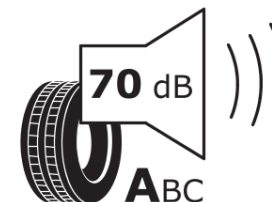

ENERG

BFGOODRICH

658152

12R22.5 152 L

C3