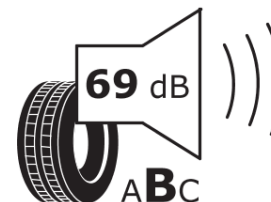

ENERG

BFGoodrich

658220

175/55R15 77 H

C1