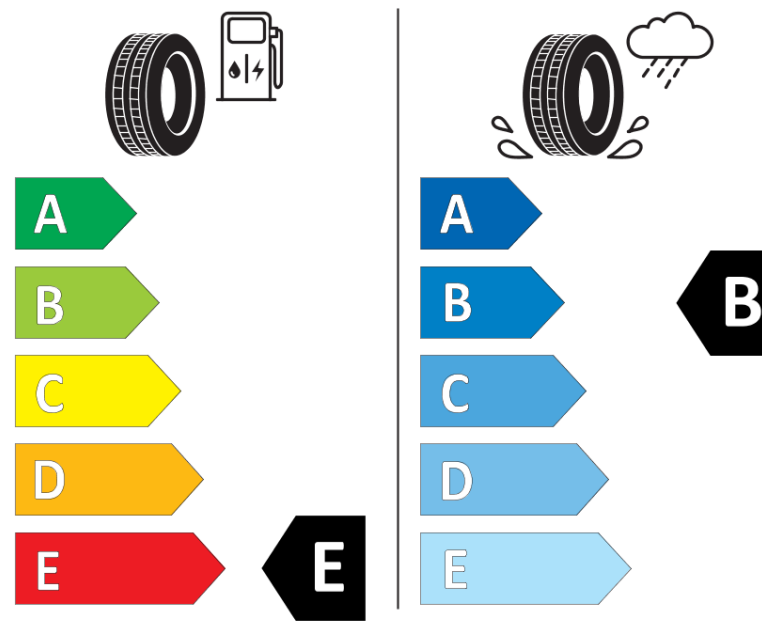

Ficha de información del producto

Reglamento (UE) 2020/740

Marca	BFGOODRICH
Nombre comercial	ALL-TERRAIN T/A KO2
Referencia	663978
Dimensión	35X12.50R18LT
Índice de carga	118

Índice de carga en monta gemelada

Código de velocidad	R
Clase de eficiencia en consumo	E
Clase de adherencia en mojado	B
Clase de ruido exterior de rodadura	B
Nivel de ruido exterior de rodadura	75 dB
Neumático certificado para nieve	Sí
Fecha de inicio de producción	02/17
Fecha de fin de producción	
Información adicional	35X12.50R18LT 118R TL ALL-TERRAIN T/A KO2 LRD RWL GO

Índice de carga adicional en monta simple
(Punto singular)

Índice de carga adicional en monta gemelada
(Punto singular)

Código de velocidad adicional (Punto
singular)

ENERG

BFGOODRICH

663978

35X12.50R18LT 118 R

C2

2020/740