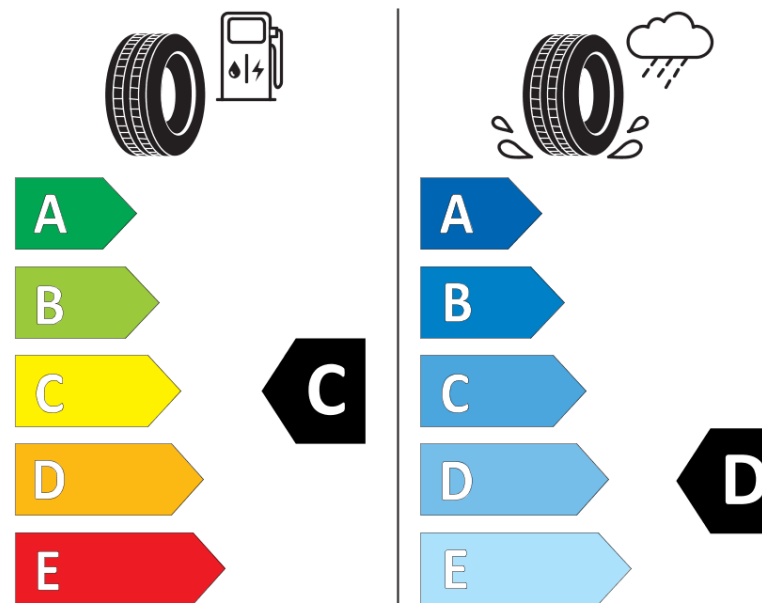

## Ficha de información del producto

Reglamento (UE) 2020/740

Marca	MICHELIN
Nombre comercial	PILOT ALPIN 5 ND0
Referencia	666865
Dimensión	HL275/35R21
Índice de carga	105
Código de velocidad	V
Clase de eficiencia en consumo	C
Clase de adherencia en mojado	D
Clase de ruido exterior de rodadura	B
Nivel de ruido exterior de rodadura	71 dB
Neumático certificado para nieve	Sí
Neumático certificado para hielo	No
Fecha de inicio de producción	52/21
Fecha de fin de producción	
Versión de capacidad de carga	XL
Información adicional	HL 275/35 R21 105V XL TL PILOT ALPIN 5 ND0 MI

# ENERG

MICHELIN

666865

HL275/35R21 105 V XL

C1

2020/740