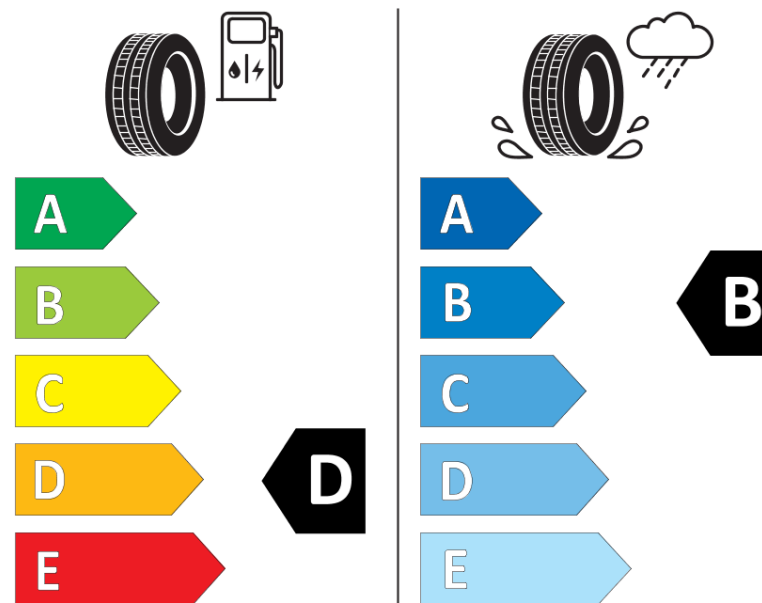

## Ficha de información del producto

Reglamento (UE) 2020/740

Marca	MICHELIN
Nombre comercial	ALPIN 6
Referencia	675657
Dimensión	205/50R16
Índice de carga	87
Código de velocidad	H
Clase de eficiencia en consumo	D
Clase de adherencia en mojado	B
Clase de ruido exterior de rodadura	A
Nivel de ruido exterior de rodadura	69 dB
Neumático certificado para nieve	Sí
Neumático certificado para hielo	No
Fecha de inicio de producción	15/17
Fecha de fin de producción	
Versión de capacidad de carga	SL
Información adicional	205/50 R16 87H TL ALPIN 6 MI

MICHELIN

675657

205/50R16 87 H

C1

2020/740