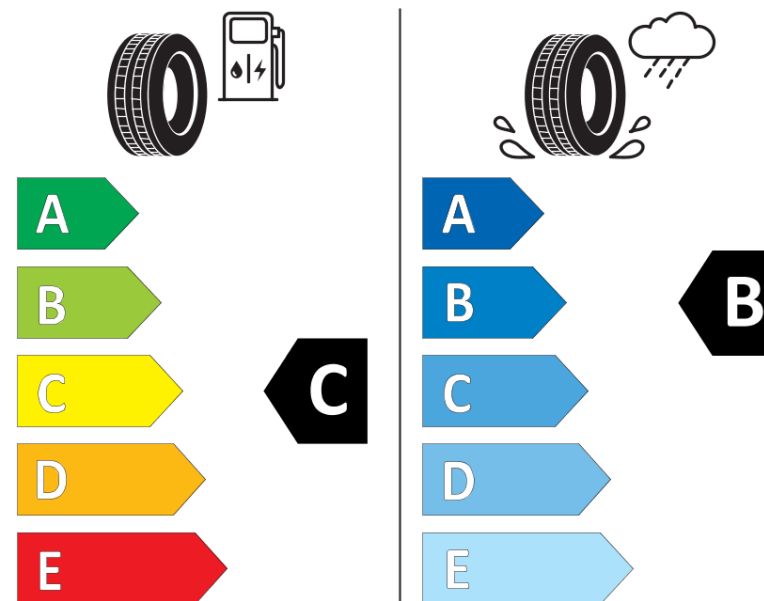

Ficha de información del producto

Reglamento (UE) 2020/740

Marca	BFGOODRICH
Nombre comercial	G-FORCE WINTER2
Referencia	675936
Dimensión	225/55R17
Índice de carga	101
Código de velocidad	H
Clase de eficiencia en consumo	C
Clase de adherencia en mojado	B
Clase de ruido exterior de rodadura	A
Nivel de ruido exterior de rodadura	69 dB
Neumático certificado para nieve	Sí
Neumático certificado para hielo	No
Fecha de inicio de producción	43/15
Fecha de fin de producción	
Versión de capacidad de carga	XL
Información adicional	225/55 R17 101H EXTRA LOAD TL G-FORCE WINTER2 GO

ENERG

BFGOODRICH

675936

225/55R17 101 H

C1

2020/740