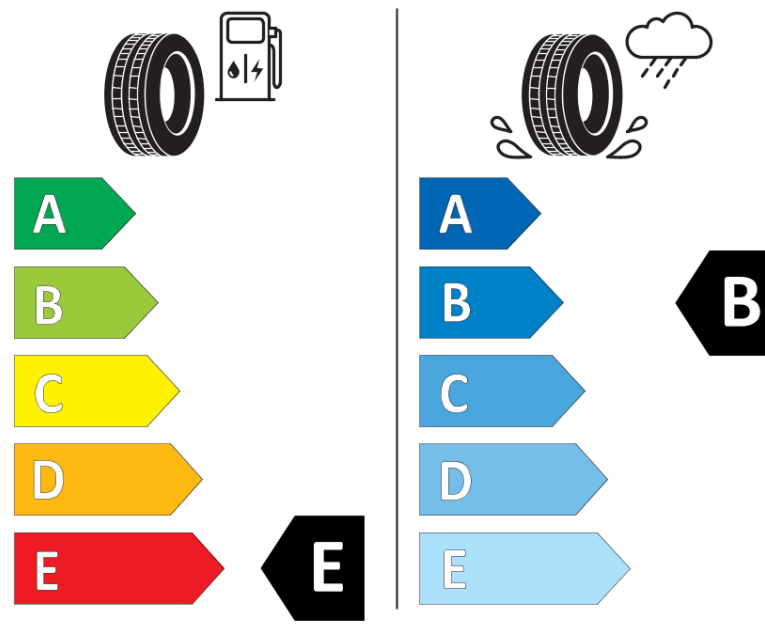

## Ficha de información del producto

Reglamento (UE) 2020/740

Marca	<b>BFGOODRICH</b>
Nombre comercial	<b>ROUTE CONTROL D VG</b>
Referencia	<b>679547</b>
Dimensión	<b>225/75R17.5</b>
Índice de carga	<b>129</b>
Índice de carga en monta gemelada	<b>127</b>

Código de velocidad	<b>M</b>
Clase de eficiencia en consumo	<b>E</b>
Clase de adherencia en mojado	<b>B</b>
Clase de ruido exterior de rodadura	<b>A</b>
Nivel de ruido exterior de rodadura	<b>70 dB</b>
Neumático certificado para nieve	<b>Sí</b>
Fecha de inicio de producción	<b>16/16</b>
Fecha de fin de producción	
Información adicional	<b>225/75R17.5 ROUTE CONTROL D TL 129/127M VG GO</b>

Índice de carga adicional en monta simple (Punto singular)

Índice de carga adicional en monta gemelada (Punto singular)

Código de velocidad adicional (Punto singular)

# ENERG

**BFGOODRICH**

679547

225/75R17.5 129/127 M

C3

2020/740