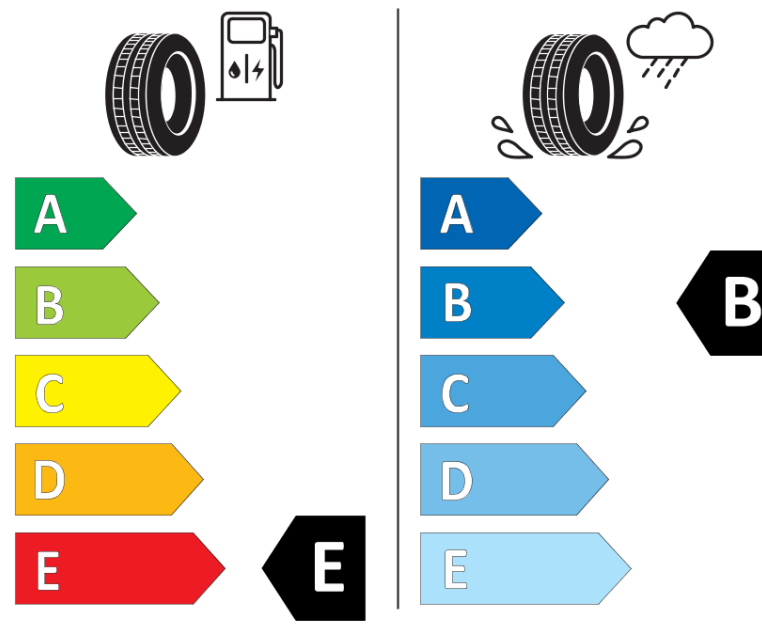

Ficha de información del producto

Reglamento (UE) 2020/740

Marca	BFGOODRICH
Nombre comercial	ROUTE CONTROL D VG
Referencia	679547
Dimensión	225/75R17.5
Índice de carga	129
Índice de carga en monta gemelada	127
Código de velocidad	M
Clase de eficiencia en consumo	E
Clase de adherencia en mojado	B
Clase de ruido exterior de rodadura	A
Nivel de ruido exterior de rodadura	70 dB
Neumático certificado para nieve	Sí
Fecha de inicio de producción	17/16
Fecha de fin de producción	
Información adicional	225/75R17.5 ROUTE CONTROL D TL 129/127M VG GO
Índice de carga adicional en monta simple (Punto singular)	
Índice de carga adicional en monta gemelada (Punto singular)	

Código de velocidad adicional (Punto singular)

BFGOODRICH

679547

225/75R17.5 129/127 M

C3

2020/740