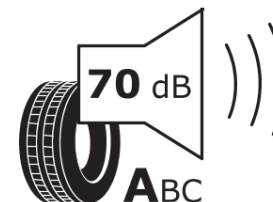

Ficha de información del producto

Reglamento (UE) 2020/740

Marca	BFGOODRICH
Nombre comercial	ROUTE CONTROL D VG
Referencia	679547
Dimensión	225/75R17.5
Índice de carga	129
Índice de carga en monta gemelada	127
Código de velocidad	M
Clase de eficiencia en consumo	E
Clase de adherencia en mojado	B
Clase de ruido exterior de rodadura	A
Nivel de ruido exterior de rodadura	70 dB
Neumático certificado para nieve	Sí
Fecha de inicio de producción	17/16
Fecha de fin de producción	
Información adicional	225/75R17.5 ROUTE CONTROL D TL 129/127M VG GO
Índice de carga adicional en monta simple (Punto singular)	
Índice de carga adicional en monta gemelada (Punto singular)	

Código de velocidad adicional (Punto singular)

BFGOODRICH

679547

225/75R17.5 129/127 M

C3

2020/740