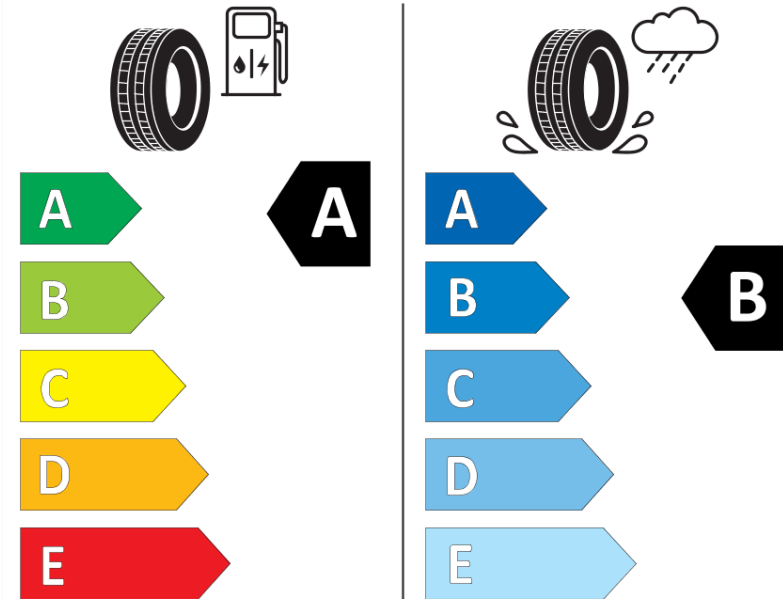

Ficha de información del producto

Reglamento (UE) 2020/740

Marca	MICHELIN
Nombre comercial	E PRIMACY POL
Referencia	690247
Dimensión	285/45R20
Índice de carga	112
Código de velocidad	V
Clase de eficiencia en consumo	A
Clase de adherencia en mojado	B
Clase de ruido exterior de rodadura	B
Nivel de ruido exterior de rodadura	72 dB
Neumático certificado para nieve	No
Neumático certificado para hielo	No
Fecha de inicio de producción	04/24
Fecha de fin de producción	
Versión de capacidad de carga	XL
Información adicional	285/45 R20 112V XL TL E PRIMACY POL MI

ENERG

MICHELIN

690247

285/45R20 112 V XL

C1

2020/740