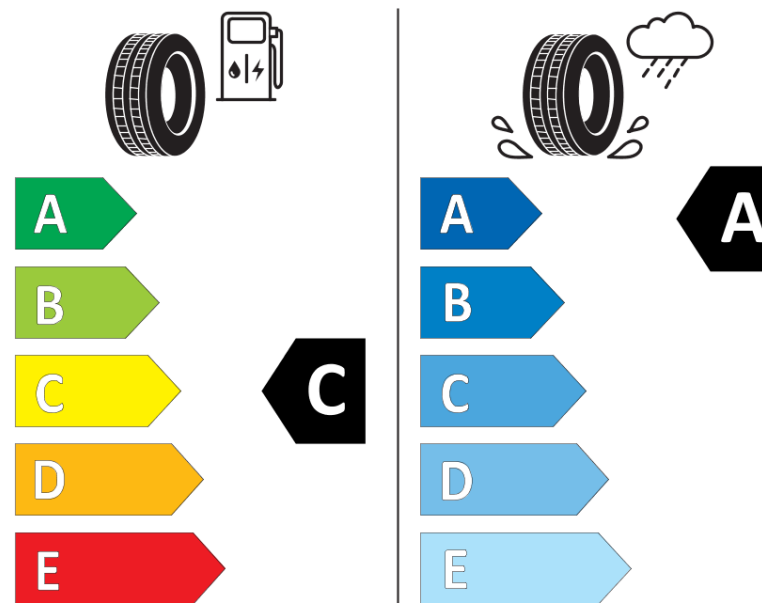

## Ficha de información del producto

Reglamento (UE) 2020/740

Marca	MICHELIN
Nombre comercial	PILOT SPORT 4 SUV FRV
Referencia	691731
Dimensión	265/40R22
Índice de carga	106
Código de velocidad	Y
Clase de eficiencia en consumo	C
Clase de adherencia en mojado	A
Clase de ruido exterior de rodadura	B
Nivel de ruido exterior de rodadura	72 dB
Neumático certificado para nieve	No
Neumático certificado para hielo	No
Fecha de inicio de producción	51/23
Fecha de fin de producción	
Versión de capacidad de carga	XL
Información adicional	265/40 R22 106Y XL TL PILOT SPORT 4 SUV FRV MI

MICHELIN

691731

265/40R22 106 Y XL

C1

2020/740