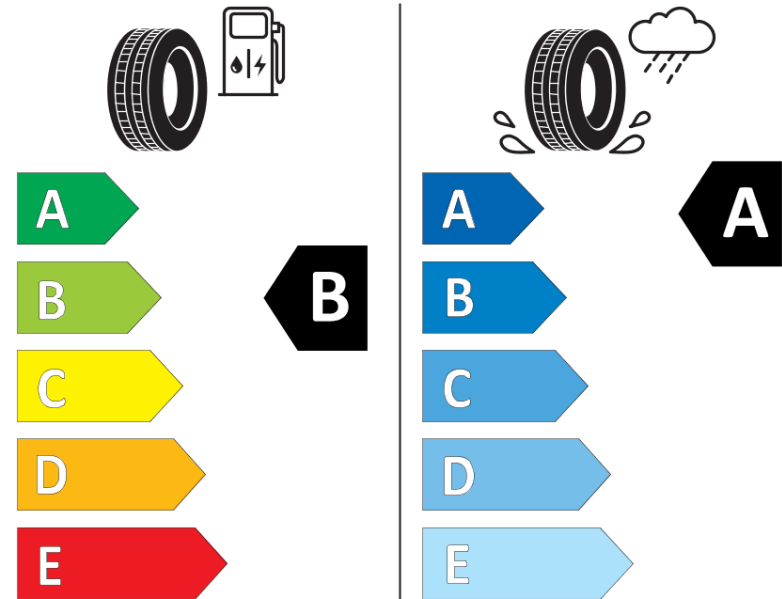

## Ficha de información del producto

Reglamento (UE) 2020/740

Marca	MICHELIN
Nombre comercial	PRIMACY 5
Referencia	702024
Dimensión	235/50R17
Índice de carga	96
Código de velocidad	W
Clase de eficiencia en consumo	B
Clase de adherencia en mojado	A
Clase de ruido exterior de rodadura	B
Nivel de ruido exterior de rodadura	70 dB
Neumático certificado para nieve	No
Neumático certificado para hielo	No
Fecha de inicio de producción	36/24
Fecha de fin de producción	
Versión de capacidad de carga	SL
Información adicional	235/50 R17 96W TL PRIMACY 5 MI

# ENERG

MICHELIN

702024

235/50R17 96 W

C1

2020/740