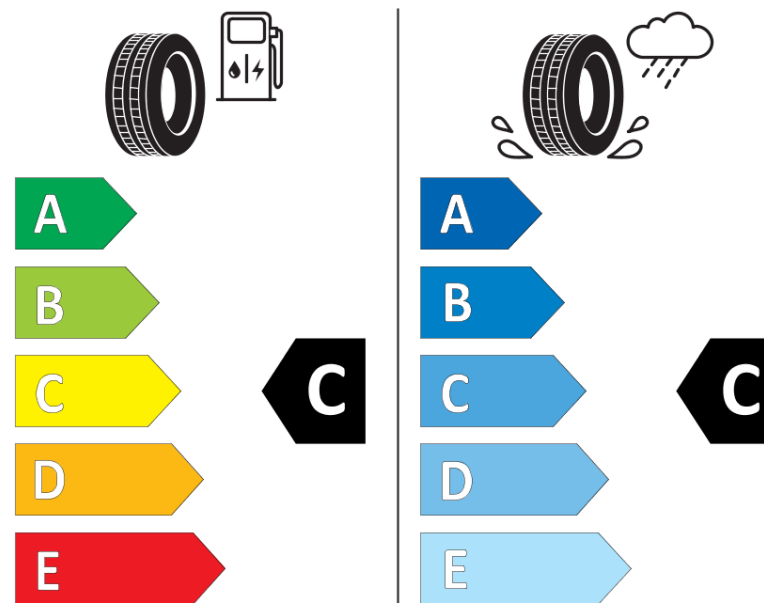

Ficha de información del producto

Reglamento (UE) 2020/740

Marca	MICHELIN
Nombre comercial	PILOT ALPIN 5 SUV
Referencia	703116
Dimensión	265/40R21
Índice de carga	105
Código de velocidad	V
Clase de eficiencia en consumo	C
Clase de adherencia en mojado	C
Clase de ruido exterior de rodadura	B
Nivel de ruido exterior de rodadura	71 dB
Neumático certificado para nieve	Sí
Neumático certificado para hielo	No
Fecha de inicio de producción	35/21
Fecha de fin de producción	
Versión de capacidad de carga	XL
Información adicional	265/40 R21 105V XL TL PILOT ALPIN 5 SUV MO1 MI

MICHELIN

703116

265/40R21 105 V XL

C1

2020/740