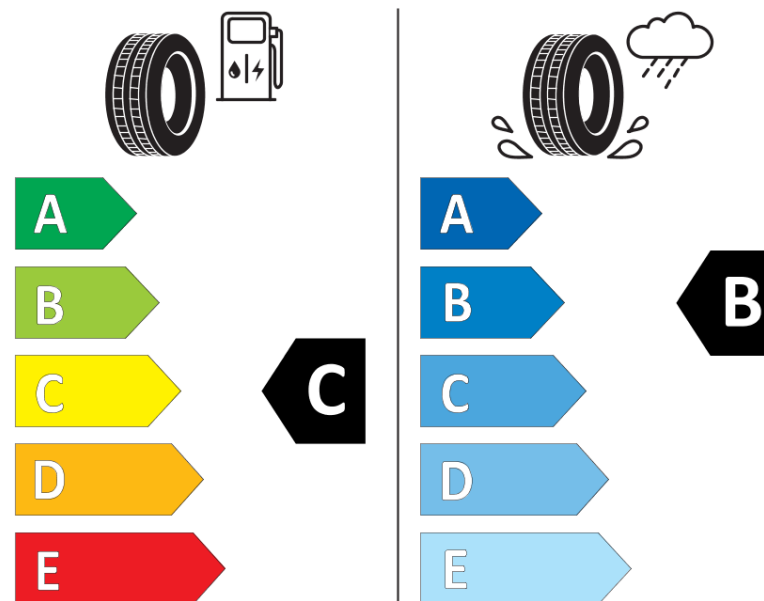

## Ficha de información del producto

Reglamento (UE) 2020/740

Marca	KLEBER
Nombre comercial	QUADRAXER SUV
Referencia	704611
Dimensión	235/60R17
Índice de carga	106
Código de velocidad	V
Clase de eficiencia en consumo	C
Clase de adherencia en mojado	B
Clase de ruido exterior de rodadura	A
Nivel de ruido exterior de rodadura	69 dB
Neumático certificado para nieve	Sí
Neumático certificado para hielo	No
Fecha de inicio de producción	35/22
Fecha de fin de producción	
Versión de capacidad de carga	XL
Información adicional	235/60 R17 106V XL QUADRAXER SUV KL

KLEBER

704611

235/60R17 106 V XL

C1

2020/740