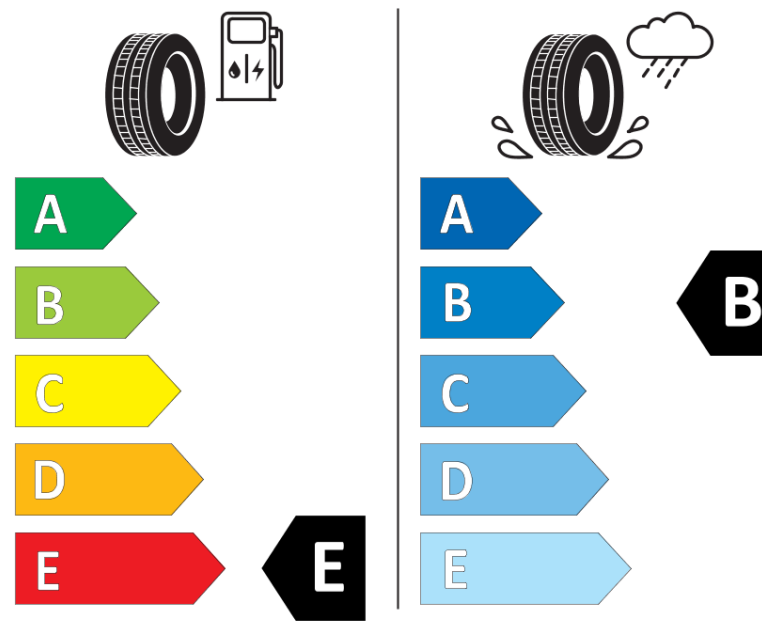

## Ficha de información del producto

Reglamento (UE) 2020/740

Marca	BFGOODRICH
Nombre comercial	ALL-TERRAIN T/A KO2
Referencia	710345
Dimensión	LT265/65R18
Índice de carga	117
Índice de carga en monta gemelada	114

Código de velocidad	R
Clase de eficiencia en consumo	E
Clase de adherencia en mojado	B
Clase de ruido exterior de rodadura	B
Nivel de ruido exterior de rodadura	74 dB
Neumático certificado para nieve	Sí
Fecha de inicio de producción	34/13
Fecha de fin de producción	
Información adicional	LT265/65R18 117/114R TL ALL-TERRAIN T/A KO2 LRD RWL GO

Índice de carga adicional en monta simple  
(Punto singular)

Índice de carga adicional en monta gemelada  
(Punto singular)

Código de velocidad adicional (Punto  
singular)

# ENERG

BFGOODRICH

710345

LT265/65R18 117/114 R

C2

2020/740