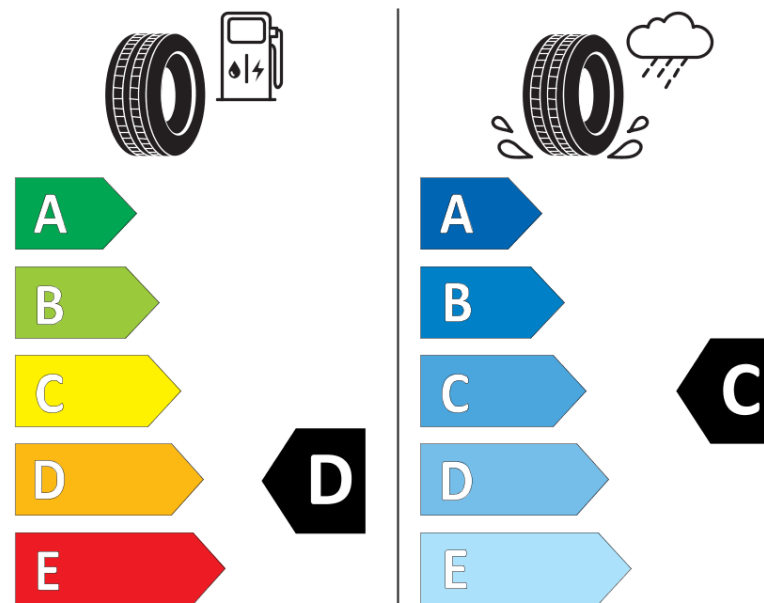

## Ficha de información del producto

Reglamento (UE) 2020/740

Marca	MICHELIN
Nombre comercial	PILOT SPORT CUP 2 N2
Referencia	711702
Dimensión	265/35ZR20
Índice de carga	99
Código de velocidad	(Y)
Clase de eficiencia en consumo	D
Clase de adherencia en mojado	C
Clase de ruido exterior de rodadura	B
Nivel de ruido exterior de rodadura	71 dB
Neumático certificado para nieve	No
Neumático certificado para hielo	No
Fecha de inicio de producción	48/15
Fecha de fin de producción	
Versión de capacidad de carga	XL
Información adicional	265/35 ZR20 (99Y) XL TL PILOT SPORT CUP 2 N2 MI

MICHELIN

711702

265/35ZR20 (99Y) XL

C1

2020/740