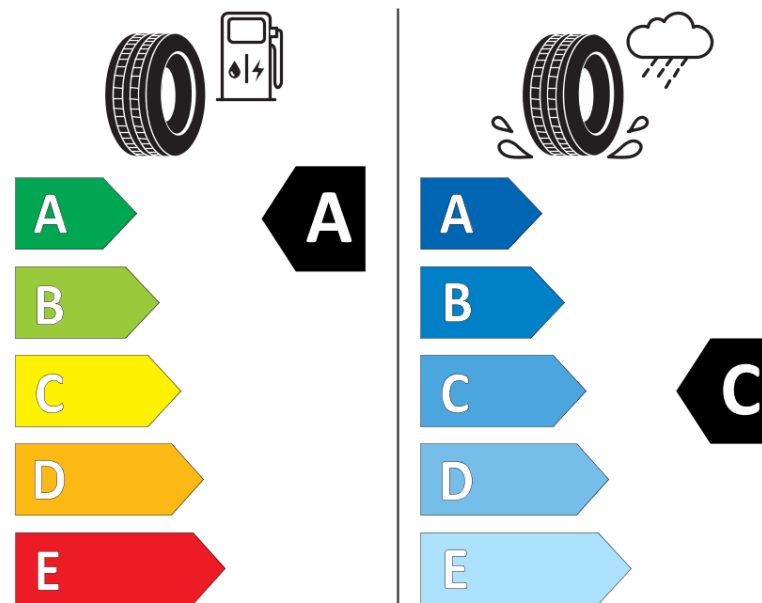

Ficha de información del producto

Reglamento (UE) 2020/740

Marca	MICHELIN
Nombre comercial	LATITUDE TOUR HP JLRDT
Referencia	713178
Dimensión	235/60R18
Índice de carga	107
Código de velocidad	V
Clase de eficiencia en consumo	A
Clase de adherencia en mojado	C
Clase de ruido exterior de rodadura	A
Nivel de ruido exterior de rodadura	69 dB
Neumático certificado para nieve	No
Neumático certificado para hielo	No
Fecha de inicio de producción	08/18
Fecha de fin de producción	
Versión de capacidad de carga	XL
Información adicional	235/60R18 107V XL TL LATITUDE TOUR HP JLRDT MI

ENERG

MICHELIN

713178

235/60R18 107 V

C1

2020/740