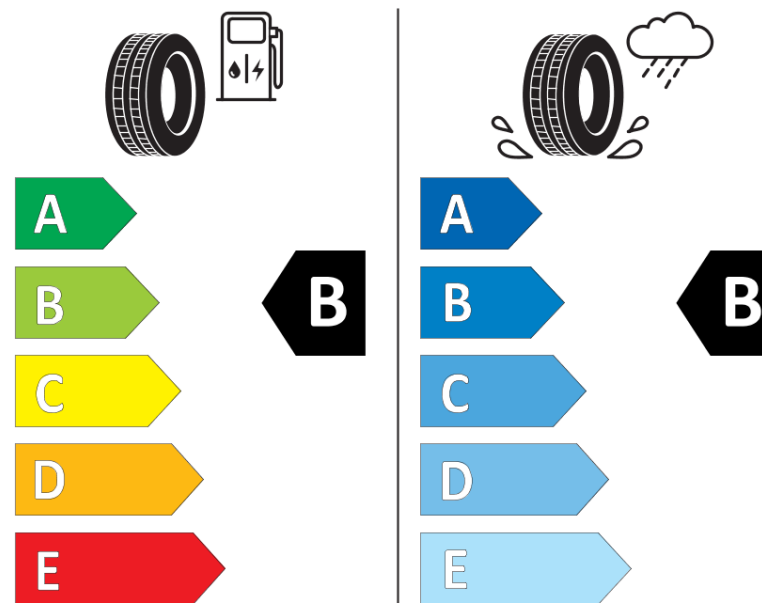

MICHELIN

714989

295/60R22.5 150/147 K

C3